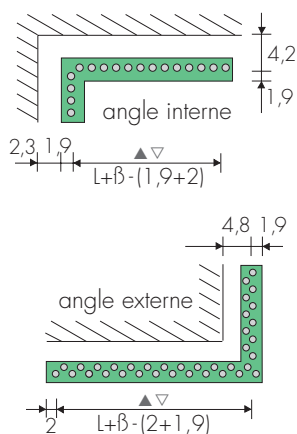

REALISATIONS SPECIALES - FIXATIONS

TARIF AU 01.04.2026 +5%

RADIATEURS EN ANGLE

Sur demande, les radiateurs EGON, FORM, GRATA, sont construits en angle sur mesure, afin de résoudre de façon fonctionnelle le problème chauffage des pièces où l'organisation des murs et des ouvertures empêche le positionnement classique du radiateur.

Les solutions les plus adoptées sont :

- en angle interne
- en angle externe
- avec deux angles externes

Envoyer un dessin détaillé avec les dimensions.

Largeurs pour radiateurs en angle dimension (β) mm + radiateur standard:

	Mod.	F2H	GRH	EH
Angle interne	β	25	30	20
Angle externe	β	20	30	25

FORM - GRATA - CROSS - Sèche-serviettes DE SEPARATION

Des pieds et des supports spéciaux permettent de monter le radiateur ou le sèche-serviettes comme panneau de séparation, à la recherche d'agréables solutions architecturales d'intérieur.