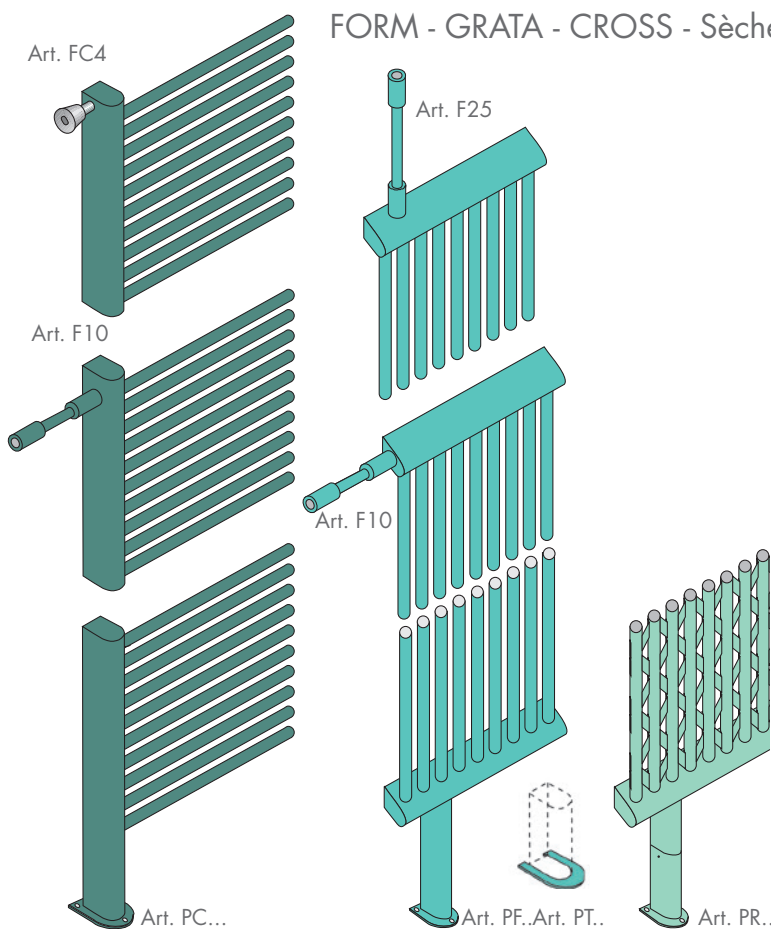

Les solutions les plus adoptées sont :

- en angle interne
- en angle externe
- avec deux angles externes

Envoyer un dessin détaillé avec les dimensions.

Largeurs pour radiateurs en angle dimension (β) mm + radiateur standard:

	Mod.	F2H	GRH	EH
Angle interne	β	25	30	20
Angle externe	β	20	30	25

FORM - GRATA - CROSS - Sèche-serviettes DE SEPARATION

Des pieds et des supports spéciaux permettent de monter le radiateur ou le sèche-serviettes comme panneau de séparation, à la recherche d'agréables solutions architecturales d'intérieur.

FIXATIONS

Fixation latérale peinte de 10 cm pouvant être réduite à 4 cm Art. F10 83,90€

Fixation peinte pour plafond de 25 cm pouvant être réduite à 4 cm Art. F25 87,50€

Fixation chromée latérale avec manchon régulation 4/6 cm Art. FC4 71,80€

FIXATIONS

Les fixations en résine thermoplastique ou en métal permettent un réglage en profondeur et sont toujours incluses dans l'emballage. Pour la pose, appliquer au mur les consoles fournies. L'extrémité du support de la console a un trou ovale pour le réglage au mur.