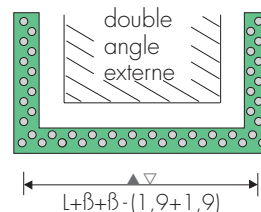

REALISATIONS SPECIALES - FIXATIONS

TARIF AU 01.04.2026 +5%

RADIATEURS EN ANGLE

Sur demande, les radiateurs EGON, FORM, GRATA, sont construits en angle sur mesure, afin de résoudre de façon fonctionnelle le problème chauffage des pièces où l'organisation des murs et des ouvertures empêche le positionnement classique du radiateur.

Les solutions les plus adoptées sont :

- en angle interne
- en angle externe
- avec deux angles externes

Envoyer un dessin détaillé avec les dimensions.

Largeurs pour radiateurs en angle dimension (β) mm + radiateur standard:

	Mod.	F2H	GRH	EH
Angle interne	β	25	30	20
Angle externe	β	20	30	25

FORM - GRATA - CROSS - Sèche-serviettes DE SEPARATION

Des pieds et des supports spéciaux permettent de monter le radiateur ou le sèche-serviettes comme panneau de séparation, à la recherche d'agréables solutions architecturales d'intérieur.